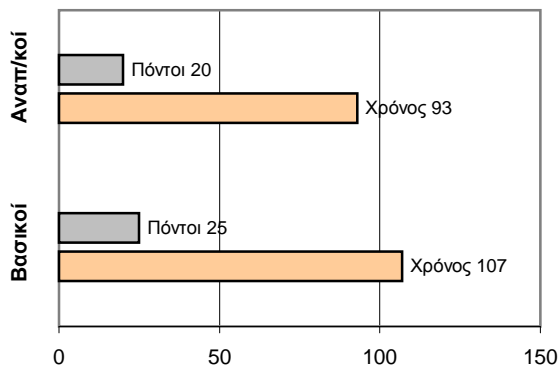

ΤΕΛΙΚΟ ΣΚΟΡ

Έσπερος Π.Ο.Κ. **60 - 45** Α.Ε.Σ.ΕΛ.

Διαιτητές: Σιώκας- Καρακωνσταντόπουλος

Ανά περίοδο:	1η	2η	3η	4η
Έσπερος Π.Ο.Κ	13	12	17	18
Α.Ε.Σ.ΕΛ.	12	10	13	10

Τέλος περιόδου	1η	2η	3η	4η
Έσπερος Π.Ο.Κ	13	25	42	60
Α.Ε.Σ.ΕΛ.	12	22	35	45

Προπονητής: Σολωμός Γ.- Ιντζελέρ Μ.

Α.Ε. ΣΟΥΡΜΕΝΩΝ - ΕΛΛΗΝΙΚΟΥ

Αφηνιάσμοι: 5 / 7

# Παίχτης	Συμ/χή (min)	Π	ΕΛ. Β.	2π	3π	Ριμπ.		Ασ	Κλ	Λ	Ταπ	Φάουλ		Rkg*	
						Αμ	Επ					+	-		
4 Τράμπαρης Γ.	4	2	2 / 2	0 / 0	0 / 1	1	0	0	0	1	0	0	0	-	
5 Μαλιτίδης Γ.	27	7	1 / 2	3 / 5	0 / 0	5	1	1	2	2	0	2	3	11	
6 Νικολάκης Μ.	26	13	0 / 0	5 / 7	1 / 2	2	0	0	0	3	0	0	2	9	
7 Ζηνέλης Ν.	23	1	1 / 2	0 / 2	0 / 1	4	1	2	1	0	0	1	2	5	
8 Μπούτας Α.	12	0	0 / 0	0 / 2	0 / 0	3	0	0	0	2	0	0	0	-	
9 Γαλαράς Β.	20	2	0 / 4	1 / 4	0 / 1	1	1	0	0	0	0	2	0	-	
10 Παπαμαρινόπουλος Α	22	11	1 / 2	5 / 11	0 / 0	3	3	0	2	1	0	3	4	11	
11 Παντελάκης Γ.	15	0	0 / 4	0 / 3	0 / 1	1	0	1	1	1	1	2	3	-	
12 Παπαδημητρίου Κ.	3	0	0 / 0	0 / 0	0 / 0	0	0	0	0	0	0	0	0	-	
13 Παπαδημητρίου Χ.	2	2	0 / 0	1 / 2	0 / 0	0	0	0	0	0	0	0	1	-	
14 Ντελής Φ.	30	6	0 / 0	0 / 0	2 / 7	1	0	5	2	1	0	2	2	8	
15 Μανίκας Γ.	16	1	1 / 2	0 / 1	0 / 2	4	0	0	0	0	0	2	1	1	
Ομαδικά						2	0			1		1	0		
1η Περίοδος		12	1 / 4	4 / 11	1 / 3	9	1	4	0	0	0	5	4	14	
2η Περίοδος		10	1 / 2	3 / 7	1 / 3	7	1	2	2	6	1	2	4	10	
3η Περίοδος		13	2 / 4	4 / 10	1 / 4	4	2	2	1	4	0	2	6	7	
4η Περίοδος		10	2 / 8	4 / 9	0 / 5	7	2	1	3	2	0	6	4	5	
Τελικά Στατιστικά		200	45	6 / 18	15 / 37	3 / 15	27	6	9	6	12	1	15	18	36
				33%	41%	20%	33								

Προέλευση Πόντων: